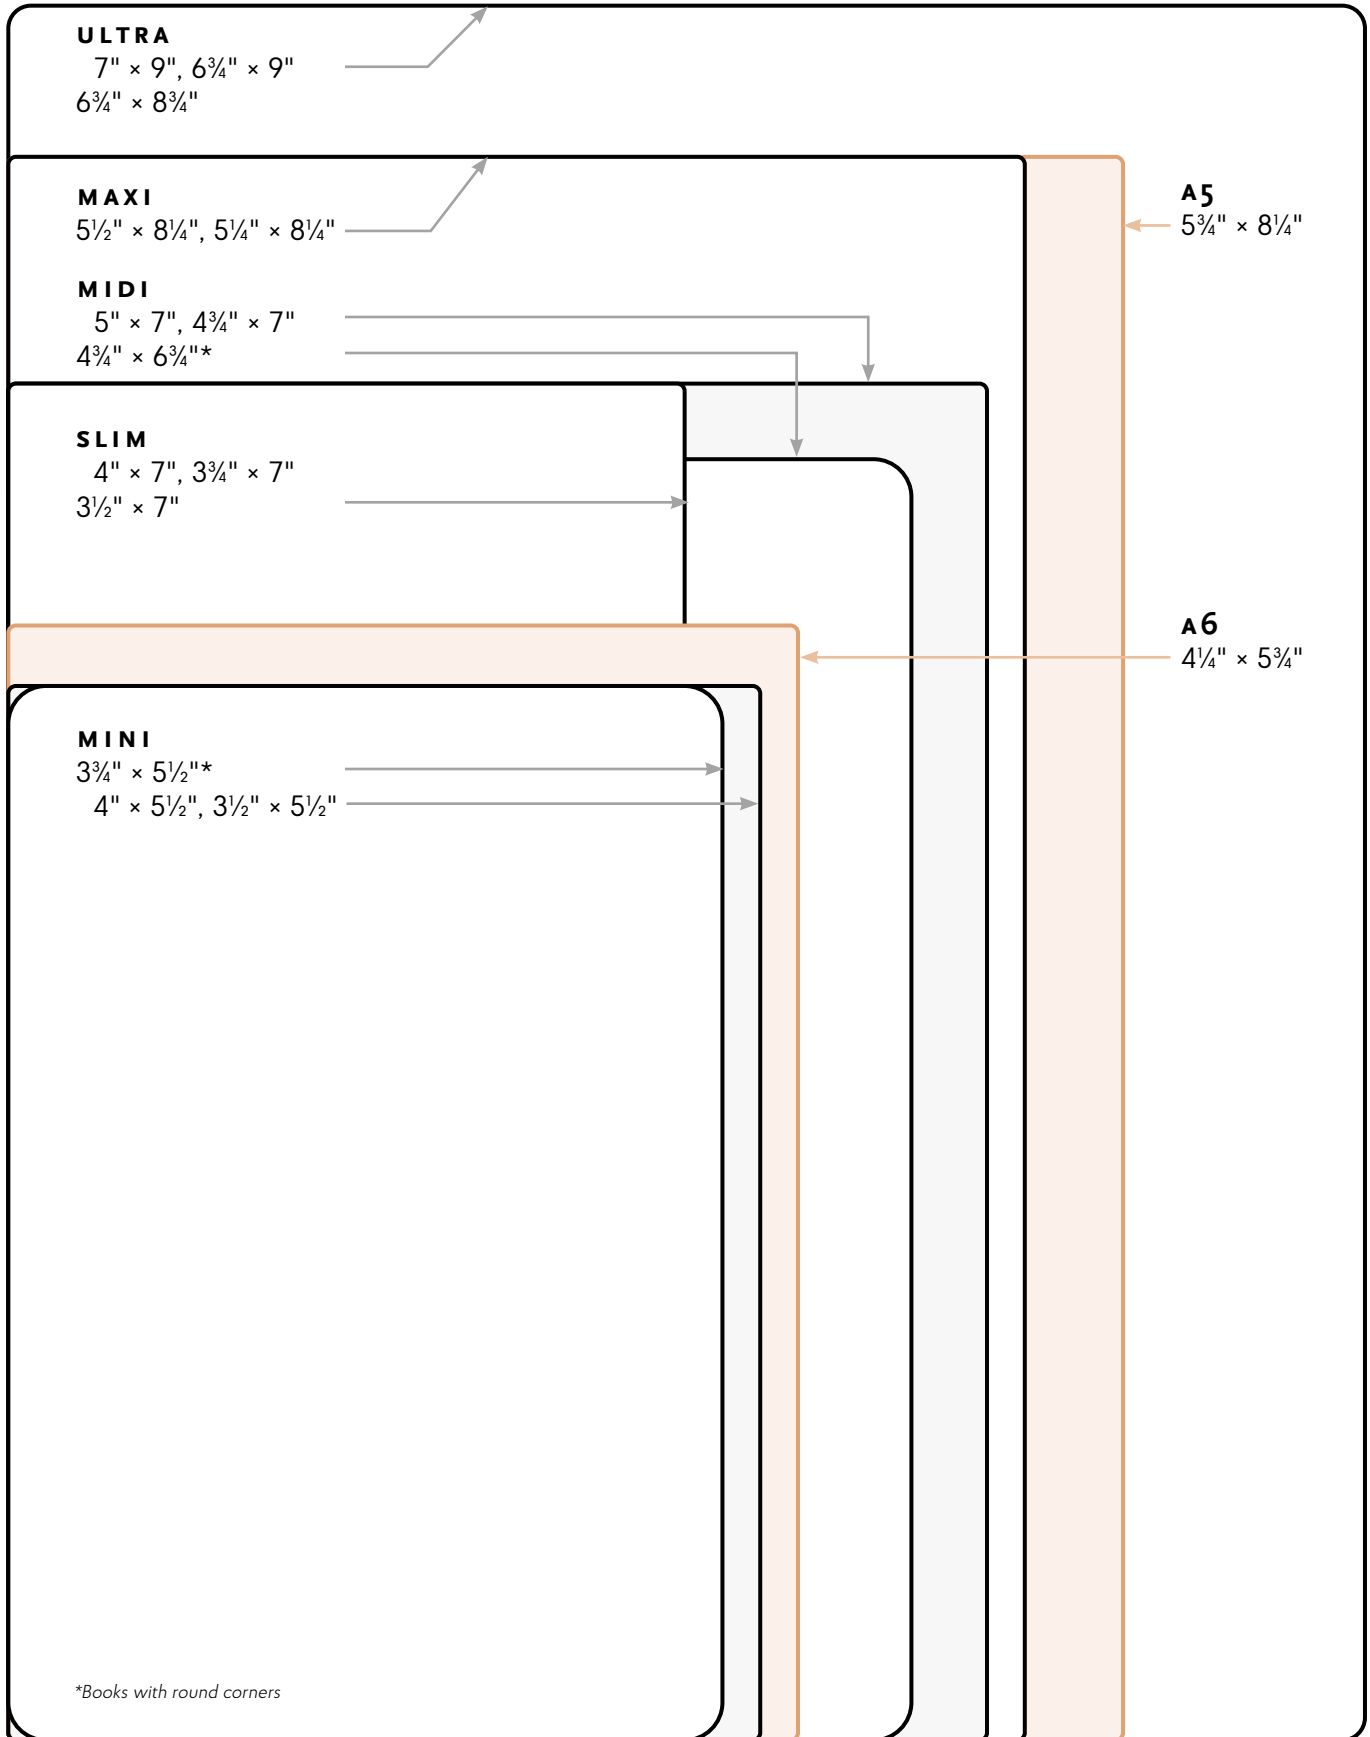

8 1/4" x 11 1/4" • 100 gsm • 160 Pages

978-0-3497-1033-4
USD \$34.95, CAD \$46.95
VERTICAL

Format Comparison Chart

For comparison only; actual sizes may vary
 Other formats not shown: grande ($8'' \times 11\frac{1}{2}''$), guest book ($8\frac{3}{4}'' \times 7''$), and A4 ($8\frac{1}{4}'' \times 11\frac{3}{4}''$)