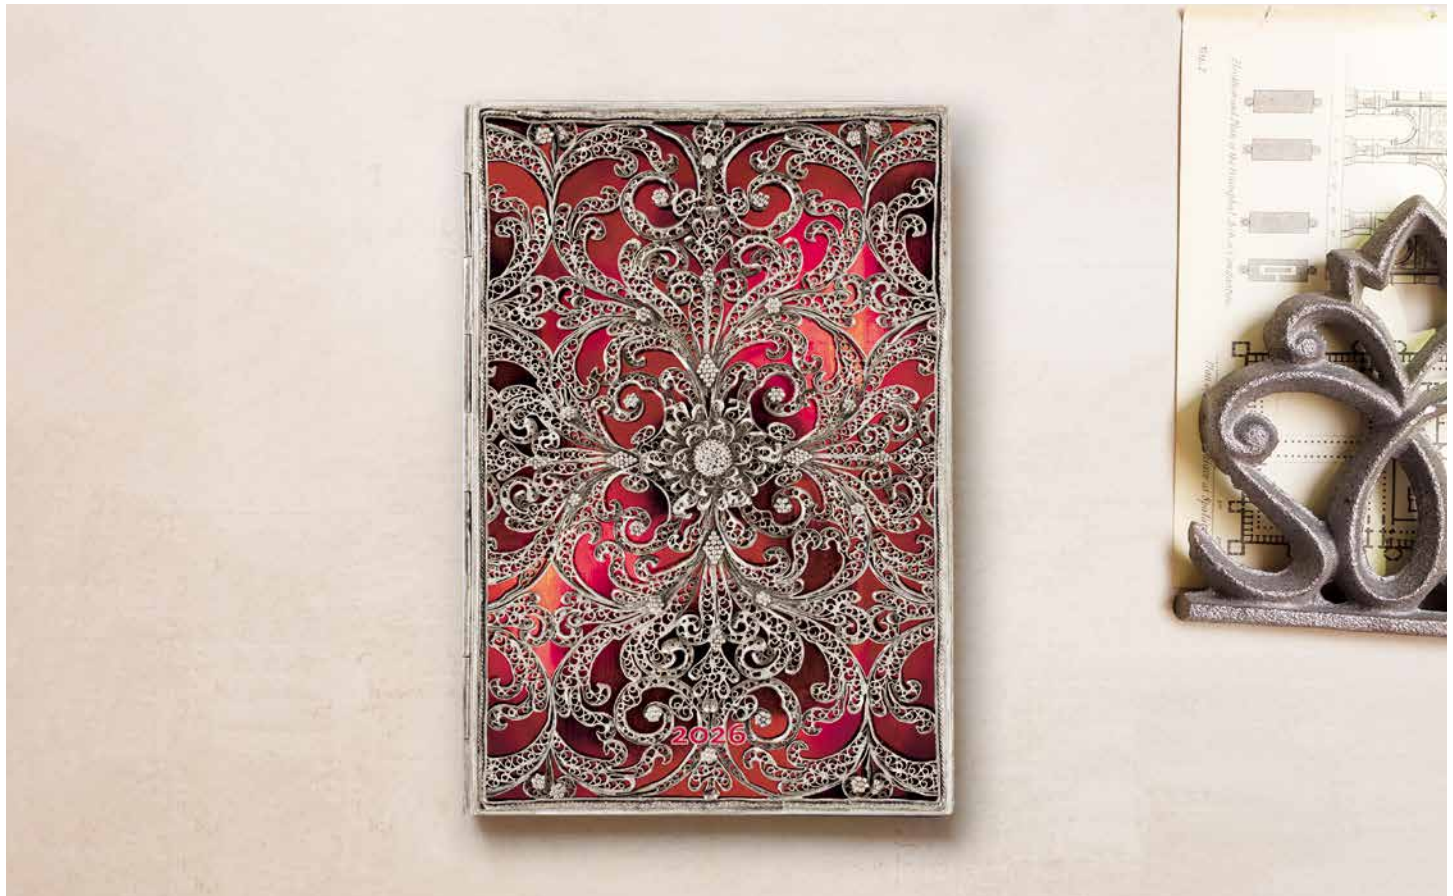

3 3/4" x 5 1/2" • 100 gsm • 176 Pages

978-0-3497-1045-7
USD $19.95, CAD $26.95
HORIZONTAL 9 780349 710457

978-0-3497-1048-8
USD $19.95, CAD $26.95
VERTICAL 9 780349 710488